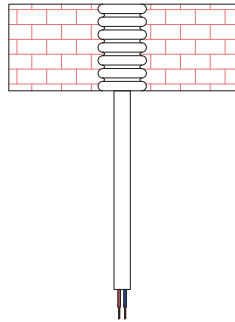

Art APMTBSGU...

1xMAX 4W GU10 MR11

110-240 V

Cl. II IP20

SE IL CAVO FLESSIBILE ESTERNO DI QUESTO APPARECCHIO VIENE DANNEGGIATO DEVE ESSERE SOSTITUITO DAL COSTRUTTORE O DAL SUO SERVIZIO ASSISTENZA O DA PERSONALE QUALIFICATO EQUIVALENTE AL FINE DI EVITARE PERICOLI

IF THE EXTERNAL FLEXIBLE CABLE OF THIS LUMINAIRE IS DAMAGED, IT SHALL BE EXCLUSIVELY REPLACED BY THE MANUFACTURER OR HIS SERVICE AGENT OR A SIMILAR QUALIFIED PERSON IN ORDER TO AVOID HAZARDS

**1**

**2**

min 70  
max 80 mm

**3**

**4**

**5**

**6**

**7**

**8**

**9**

**10**

**n°1 CAGU10R11**

**MR11 GU10  
LED BULBS  
Ø max 35mm**