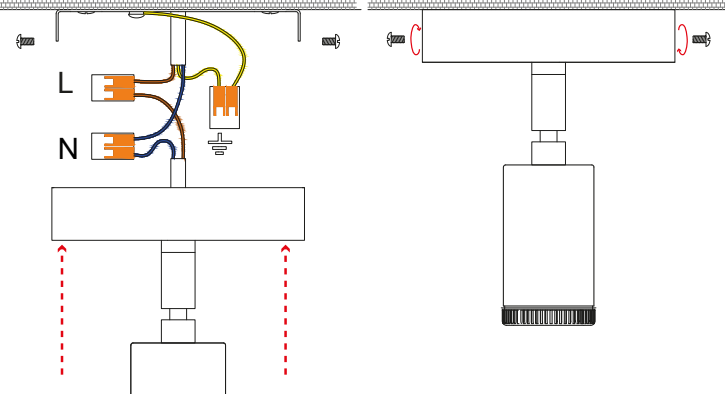

Art APMTBSGU...

1xMAX 4W GU10 MR11

110-240 V

Cl. II IP20

SE IL CAVO FLESSIBILE ESTERNO DI QUESTO APPARECCHIO VIENE DANNEGGIATO DEVE ESSERE SOSTITUITO DAL COSTRUTTORE O DAL SUO SERVIZIO ASSISTENZA O DA PERSONALE QUALIFICATO EQUIVALENTE AL FINE DI EVITARE PERICOLI

min 70  
max 80 mm

**3**

**4**

**5**

**6**

**7**

**8**

**9**

**10**

**n°1 CAGU10R11**

**MR11 GU10  
LED BULBS  
Ø max 35mm**