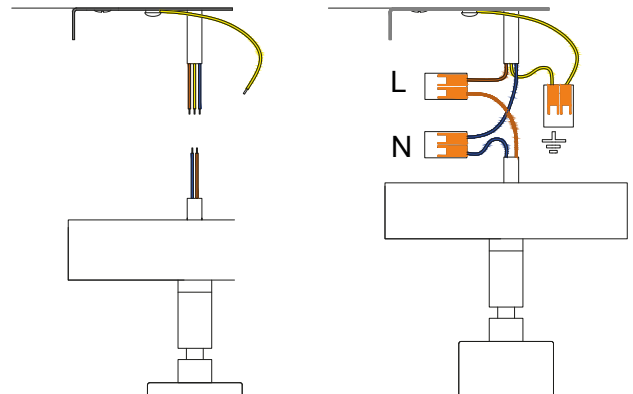

Art APMTBSGU...

1xMAX 4W GU10 MR11

110-240 V

Cl. II IP20

SE IL CAVO FLESSIBILE ESTERNO DI QUESTO APPARECCHIO VIENE DANNEGGIATO DEVE ESSERE SOSTITUITO DAL COSTRUTTORE O DAL SUO SERVIZIO ASSISTENZA O DA PERSONALE QUALIFICATO EQUIVALENTE AL FINE DI EVITARE PERICOLI

IF THE EXTERNAL FLEXIBLE CABLE OF THIS LUMINAIRE IS DAMAGED, IT SHALL BE EXCLUSIVELY REPLACED BY THE MANUFACTURER OR HIS SERVICE AGENT OR A SIMILAR QUALIFIED PERSON IN ORDER TO AVOID HAZARDS

**1**

**2**

min 70  
max 80 mm

**3**

**4**

**5**

**6**

**7**

**8**

**9**

**10**

**n°1 CAGU10R11**

**MR11 GU10  
LED BULBS  
Ø max 35mm**