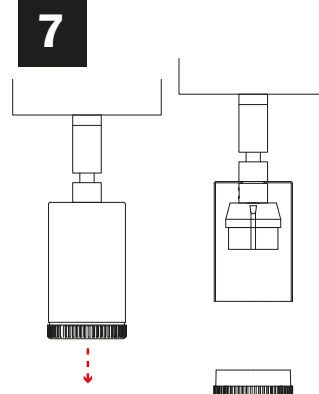

min 70  
max 80 mm

**3**

**4**

**5**

**6**

**7**

**8**

**9**

**10**

**n°1 CAGU10R11**

**MR11 GU10  
LED BULBS  
Ø max 35mm**