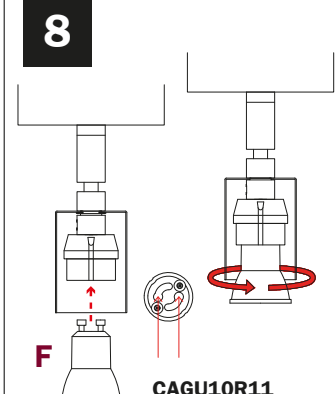

min 70  
max 80 mm

**3**

**4**

**5**

**6**

**7**

**8**

**9**

**10**

**n°1 CAGU10R11**

**MR11 GU10  
LED BULBS  
Ø max 35mm**