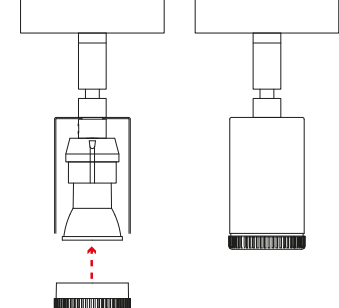

min 70  
max 80 mm

**3**

**4**

**5**

**6**

**7**

**8**

**9**

**10**

**n°1 CAGU10R11**

**MR11 GU10  
LED BULBS  
Ø max 35mm**