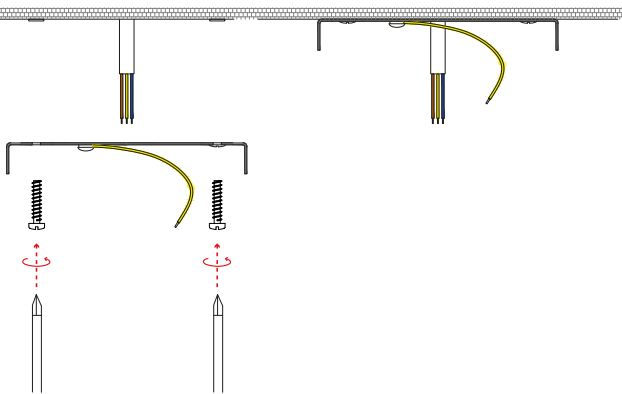

Art APMTBSGU...

1xMAX 4W GU10 MR11

110-240 V

Cl. II IP20

SE IL CAVO FLESSIBILE ESTERNO DI QUESTO APPARECCHIO VIENE DANNEGGIATO DEVE ESSERE SOSTITUITO DAL COSTRUTTORE O DAL SUO SERVIZIO ASSISTENZA O DA PERSONALE QUALIFICATO EQUIVALENTE AL FINE DI EVITARE PERICOLI

IF THE EXTERNAL FLEXIBLE CABLE OF THIS LUMINAIRE IS DAMAGED, IT SHALL BE EXCLUSIVELY REPLACED BY THE MANUFACTURER OR HIS SERVICE AGENT OR A SIMILAR QUALIFIED PERSON IN ORDER TO AVOID HAZARDS

**1**

**2**

min 70  
max 80 mm

**3**

**4**

**5**

**6**

**7**

**8**

**9**

**10**

**n°1 CAGU10R11**

**MR11 GU10  
LED BULBS  
Ø max 35mm**